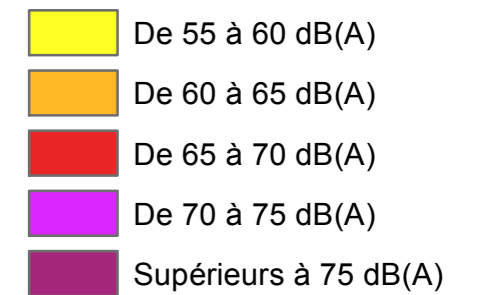

Zones exposées au bruit - carte de "type a" - LDEN

Département de la Dordogne (24)
FRANCE

Liberté • Égalité • Fraternité

RÉPUBLIQUE FRANÇAISE

courbes isophones en Lden (Level day evening night) par pas de 5 en 5, de 55 dB(A) à supérieur à 75 dB(A) pour le réseau départemental et communal du Département de la Dordogne dont le trafic est supérieur à 3M véh/an.

RD 660

Niveaux sonores

Format d'impression A3

SOLDATA
ACOUSTIC